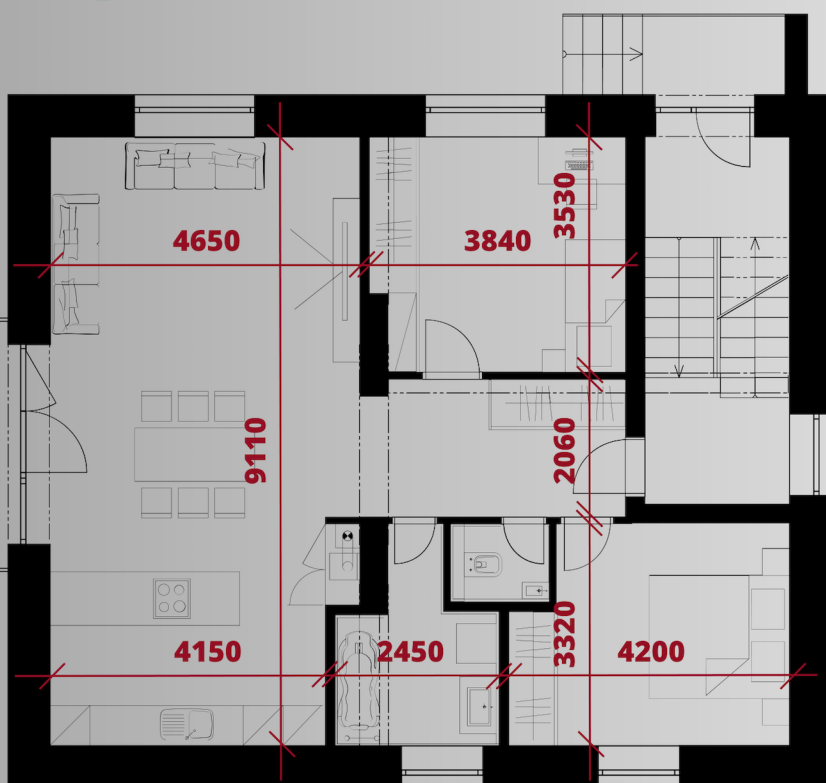

POSCHODIE

1.NP

VÝMERA BYTU

99,36 m<sup>2</sup>

BALKÓN

5,80 m<sup>2</sup>

CENA

269.990 €

# BÝVANIE PRI VODOJEME

chodba 8,16 m<sup>2</sup>  
detská izba 13,80 m<sup>2</sup>  
obývačka + jedáleň 30,27 m<sup>2</sup>  
kuchyňa 11,04 m<sup>2</sup>  
kúpeľňa 5,88 m<sup>2</sup>  
wc 1,65 m<sup>2</sup>  
spálňa 12,75 m<sup>2</sup>  
balkón 5,80 m<sup>2</sup>