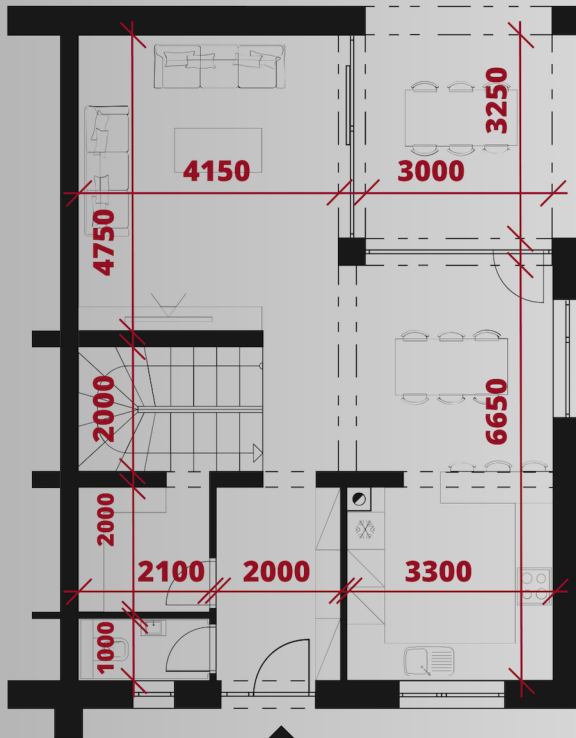

OZNAČENIE

DOM B

PODLAHOVÁ PLOCHA

136,29 m²

POZEMOK

492 m²

CENA

299.990 €

BÝVANIE PRI VODOJEME

PRÍZEMIE

POSCHODIE

chodba 6,20 m²
samostatné WC 2,10 m²
šatník 6,94 m²
kuchyňa 10,23 m²
jedáleň 14,08 m²
schodisko 2,95 m²
obývacia miestnosť 19,71 m²
prekrytá terasa 12,75 m²

schodisko 2,95 m²
chodba 8,40 m²
izba 17,01 m²
izba 14,64 m²
šatník 6,40 m²
spálňa 11,52 m²
kúpeľňa 8,40 m²
technická miestnosť 4,76 m²