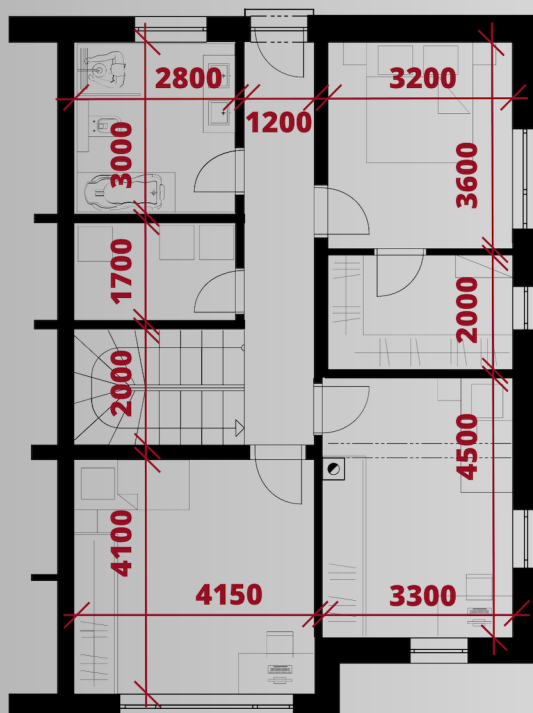

OZNAČENIE

DOM B

PODLAHOVÁ PLOCHA

136,29 m²

POZEMOK

492 m²

CENA

299.990 €

BÝVANIE PRI VODOJEME

PRÍZEMIE

POSCHODIE

chodba 6,20 m²
samostatné WC 2,10 m²
šatník 6,94 m²
kuchyňa 10,23 m²
jedáleň 14,08 m²
schodisko 2,95 m²
obývacia miestnosť 19,71 m²
prekrytá terasa 12,75 m²

schodisko 2,95 m²
chodba 8,40 m²
izba 17,01 m²
izba 14,64 m²
šatník 6,40 m²
spálňa 11,52 m²
kúpeľňa 8,40 m²
technická miestnosť 4,76 m²